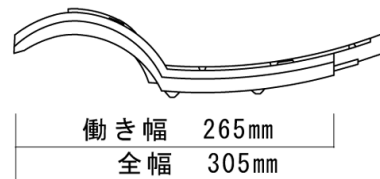

ソレイユ S49 製品仕様

全 長	305mm	全 幅	305mm
働き長さ	255mm	働き幅	265mm
重 量	2.6kg/枚 (38.5kg/m ²)		
葺き枚数	49枚/坪		
梱包枚数	468枚/パレット		

標準屋根勾配及びその流れ長さ

標準屋根勾配	4.0/10	4.5/10	5.0/10	5.5/10	6.0/10
その流れ長さ	8m	10m	12m	15m	17m

【注】これはソレイユS49を安心してお使い頂くための標準値です。