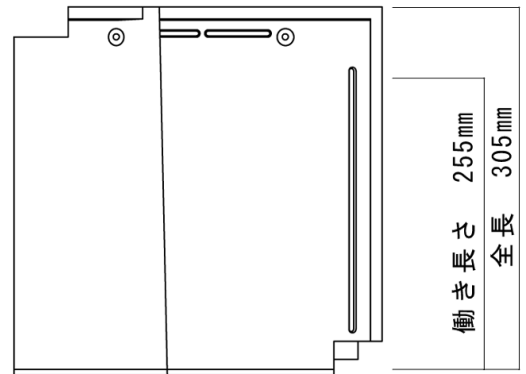

ソレイユ S49 製品仕様

全 長	305mm	全 幅	305mm
働き長さ	255mm	働き幅	265mm
重 量	2.6kg/枚 (38.5kg/m ²)		
葺き枚数	49枚/坪		
梱包枚数	468枚/パレット		

標準屋根勾配及びその流れ長さ

標準屋根勾配	4.0/10	4.5/10	5.0/10	5.5/10	6.0/10
その流れ長さ	8m	10m	12m	15m	17m

【注】これはソレイユS49を安心してお使い頂くための標準値です。