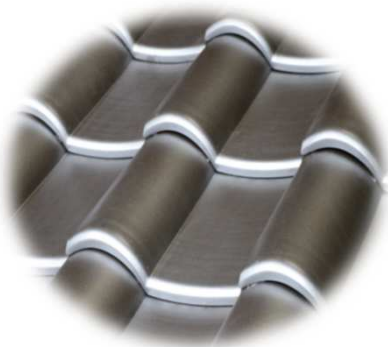

ソレイユS49 待望の新色発売

カラーバリエーション

銀富士

ストレートブラック

ショコラ

従来のソレイユS49設定3色とは異なる、
日本家屋にマッチした2色『銀富士』『ストレートブラック』と
従来設定色とも併用できる1色『ショコラ』をご用意しました。
和モダンな屋根や洋風な屋根にどちらにも仕上げる事が出来ます。

銀富士

ストレートブラック

ショコラ

〔従来色と新色(ショコラ)の各色混ぜ葺きイメージ写真〕
素焼き色を基本とした従来色に新色(ショコラ)を加えることで
落ち着いた雰囲気 연출 出来ます。

雪止金具施工イメージ

新色3色の雪止金具は
(黒)が設定色となります。

ショコラ:サフラン=1:1

ショコラ:アイボリー=1:1

ショコラ:シナモン=1:1