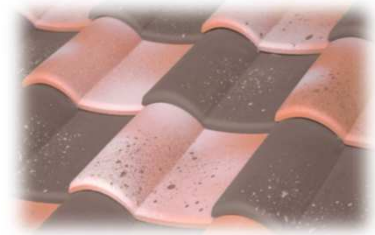

ソレイユS49 待望の新色発売

カラーバリエーション

銀富士

ストレートブラック

ショコラ

従来のソレイユS49設定3色とは異なる、
日本家屋にマッチした2色『銀富士』『ストレートブラック』と
従来設定色とも併用できる1色『ショコラ』をご用意しました。
和モダンな屋根や洋風な屋根にどちらにも仕上げる事が出来ます。

銀富士

ストレートブラック

ショコラ

〔従来色と新色(ショコラ)の各色混ぜ葺きイメージ写真〕
素焼き色を基本とした従来色に新色(ショコラ)を加えることで
落ち着いた雰囲気 연출 出来ます。

雪止金具施工イメージ

新色3色の雪止金具は
(黒)が設定色となります。

ショコラ:サフラン=1:1

ショコラ:アイボリー=1:1

ショコラ:シナモン=1:1