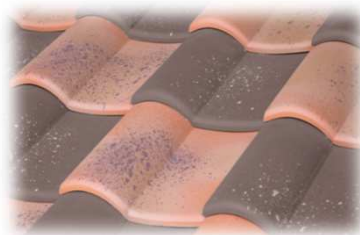

ソレイユS49 待望の新色発売

カラーバリエーション

銀富士

ストレートブラック

ショコラ

従来のソレイユS49設定3色とは異なる、
日本家屋にマッチした2色『銀富士』『ストレートブラック』と
従来設定色とも併用できる1色『ショコラ』をご用意しました。
和モダンな屋根や洋風な屋根にどちらにも仕上げる事が出来ます。

銀富士

ストレートブラック

ショコラ

〔従来色と新色(ショコラ)の各色混ぜ葺きイメージ写真〕
素焼き色を基本とした従来色に新色(ショコラ)を加えることで
落ち着いた雰囲気 연출 出来ます。

雪止金具施工イメージ

新色3色の雪止金具は
(黒)が設定色となります。

ショコラ:サフラン=1:1

ショコラ:アイボリー=1:1

ショコラ:シナモン=1:1