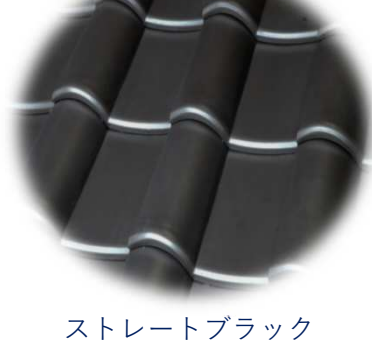

ソレイユS49 待望の新色発売

カラーバリエーション

銀富士

ストレートブラック

ショコラ

従来のソレイユS49設定3色とは異なる、
日本家屋にマッチした2色『銀富士』『ストレートブラック』と
従来設定色とも併用できる1色『ショコラ』をご用意しました。
和モダンな屋根や洋風な屋根にどちらにも仕上げる事が出来ます。

銀富士

ストレートブラック

ショコラ

〔従来色と新色(ショコラ)の各色混ぜ葺きイメージ写真〕
素焼き色を基本とした従来色に新色(ショコラ)を加えることで
落ち着いた雰囲気 연출 出来ます。

雪止金具施工イメージ

新色3色の雪止金具は
(黒)が設定色となります。

ショコラ:サフラン=1:1

ショコラ:アイボリー=1:1

ショコラ:シナモン=1:1